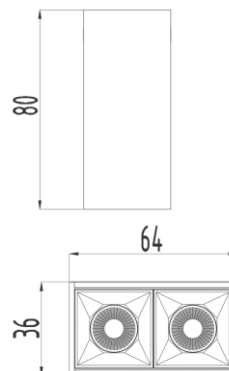

ЦВЕТ КОРПУСА

УПРАВЛЕНИЕ

Not Dimmable

2700K

3000K

4000K

ЦВЕТОВАЯ ТЕМПЕРАТУРА