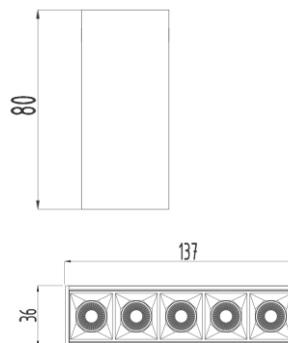

ГАБАРИТНЫЙ ЧЕРТЕЖ