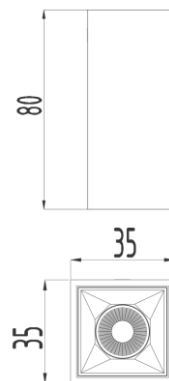

ЦВЕТ РЕФЛЕКТОРА

ГАБАРИТНЫЙ ЧЕРТЕЖ

ЦВЕТ КОРПУСА

УПРАВЛЕНИЕ

Not Dimmable

2700K

3000K

4000K

ЦВЕТОВАЯ ТЕМПЕРАТУРА