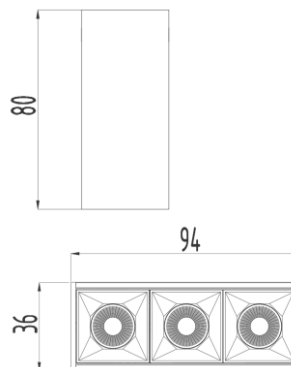

ГАБАРИТНЫЙ ЧЕРТЕЖ

ЦВЕТ КОРПУСА

УПРАВЛЕНИЕ

Not Dimmable

2700K

3000K

4000K

ЦВЕТОВАЯ ТЕМПЕРАТУРА